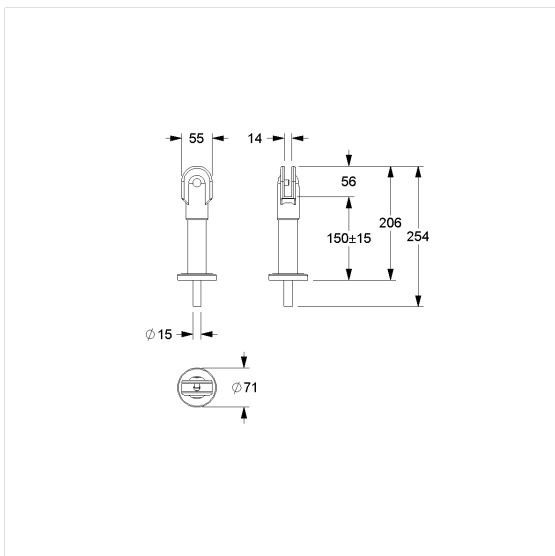

Care Solutions · Nylon Solutions de cloisons

Nylon Pied réglable,
à sceller

Numéro d'article: 0289130018

Image du produit

Spécifications techniques

Groupe de produits	2600
Produit	Pied réglable, à sceller
Désignation abrégée	NY.STF 95.12
Longueur	70 mm
Largeur	70 mm
Hauteur	250 mm
Matériau	polyamide
Surface	haute brillance
Couleur	livrable en coloris Nylon

Dessin technique

Description produit

- Solutions de cloisons design pour portes et cloisons en panneaux HPL
- Composé d'un support de plaque, d'un tube, d'une partie supérieure de rosace Ø 70 mm et d'un socle
- Réglable en hauteur +/- 15 mm
- Le kit de montage pour fixation au sol est à commander séparément
- Le pied sans le tube facilite le montage et permet d'ajuster la hauteur des panneaux