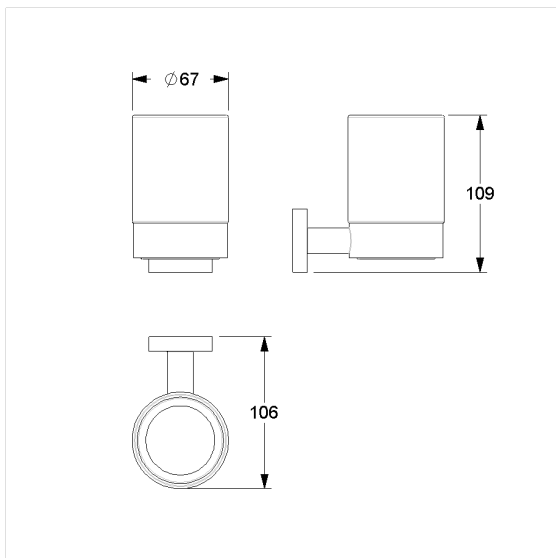

Care Solutions · Cavere Care Chrome Accessories

Cavere Care Chrome Glashouder, met glas

Artikelnummer: 9400450300
Product afbeelding

Technische specificatie

Productgroep	7030
Product	Glashouder, met glas
Lengte	100 mm
Breedte	95 mm
Hoogte	70 mm
Materiaal	Messing, Glas
Oppervlak	glanzend chroom, gesatineerd glas
Kleur	Cavere Chrome (300)

Technische tekening

Productbeschrijving

- Cavere Care is een bekronde serie met een uitstekend ontwerp voor alle toepassingen
- glas afneembaar voor reiniging
- isolatie ring van kunststof
- verborgen fixatie
- voor bevestiging aan muur
- levering met Bevestigingsmateriaal