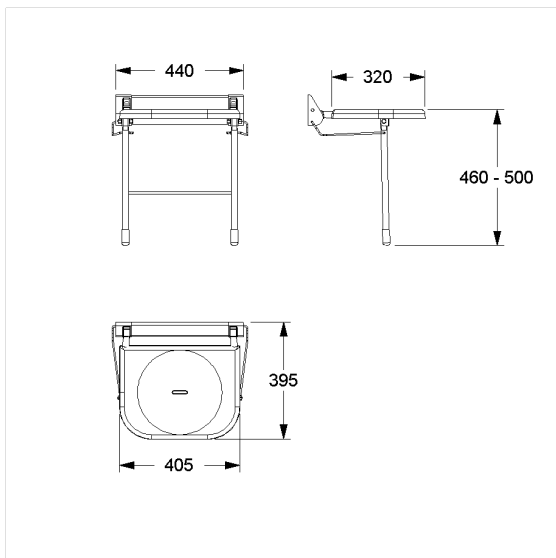

Dessin technique

Description produit

- Eco Care, une solution de soins solide et économique
- Assise avec fente d'écoulement
- Avec système de freinage réglable
- Se bloque en position relevée
- Fixation invisible
- Pour les cloisons légères, une doublure en bois collé multicouche d'au moins 20 mm d'épaisseur est nécessaire

019