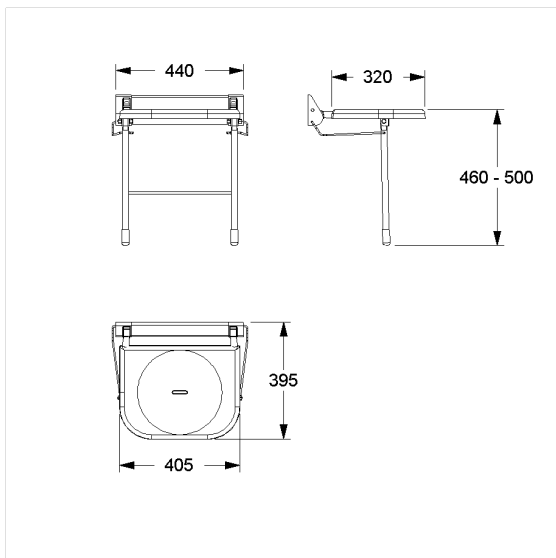

Care Solutions · Eco Care

Eco Care Siège rabattable,
avec pieds de support

Numéro d'article: 1844440019

Image du produit

Spécifications techniques

Groupe de produits	3700
Produit	Siège rabattable, avec pieds de support
Longueur	473 mm
Hauteur	550 mm
Largeur	407 mm
Matériau	plastique
Surface	haute brillance
Couleur	Blanc (019)
Charge	max. 170 kg

Dessin technique

Description produit

- Eco Care, une solution de soins solide et économique
- assise avec fente d'écoulement
- avec système de freinage réglable
- se bloque en position relevée
- fixation invisible
- pour les cloisons légères, une doublure en bois collé multicouche d'au moins 20 mm d'épaisseur est nécessaire