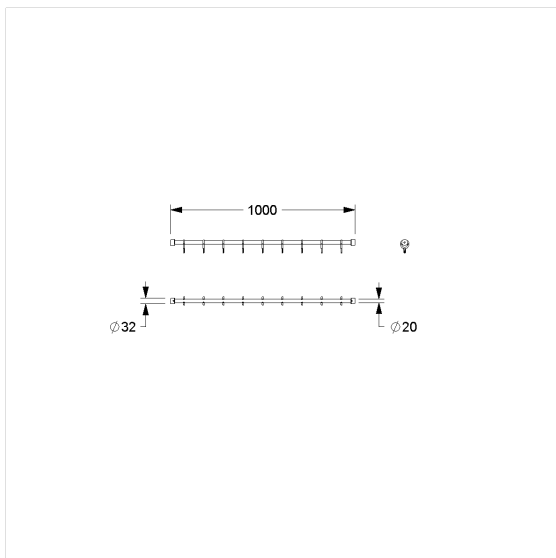

Inox Care Tringle de douche,
avec anneau à rideaux

Numéro d'article: 2065220008

Image du produit

Spécifications techniques

Groupe de produits	5600
Produit	Tringle de douche, avec anneau à rideaux
Anneaux à rideaux	12 Pièce
Forme	en forme de I
Longueur	1000 mm
Matériau	inox, qualité no 1.4301 (A2-AISI 304), Anneaux de rideau en polyamide
Surface	haute brillance
Diamètre	20 mm
Couleur	livrable en coloris Poli brillant (008) et Satiné (009)

Dessin technique

Description produit

- Inox Care, une gamme résistante et polyvalente en acier inoxydable qui allie accessibilité et hygiène dans un design moderne
- Peut être raccourcie sur mesure de chaque côté
- Filetage pour rehausse plafond sur demande
- Anneaux de rideau en nylon de couleur Gris foncé (018)
- Pour les cloisons légères, une doublure en bois collé multicouche d'au moins 20 mm d'épaisseur est nécessaire
- Extensible avec les rideaux de douche Care
- Livraison avec vis inox TORX Ø 6 x 70 mm et chevilles pour matériaux de construction pleins
- Disponible en longueurs individuelles sur demande