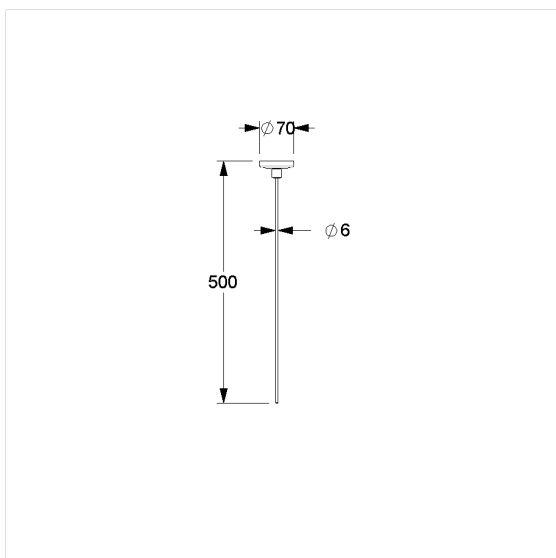

Care Solutions · Special Care PSY

Special Care PSY Plafondsteun

Artikelnummer: 0788001018

Product afbeelding

Technische specificatie

Productgroep	2010
Product	Plafondsteun
Lengte	500 mm
Materiaal	aluminium
Oppervlak	krasbestendige poedercoating
Diameter	6 mm
Kleur	verkrijgbaar in Donkergrijs (018) en Wit (019)
Belasting	max. 30 kg

Technische tekening

Productbeschrijving

- Special Care PSY vermindert het risico op suïcide gevaar
- ontkoppelingsfunctie voordat een belasting van 25 kg is bereikt
- herbruikbaar door vast te klikken
- voor Special Care PSY Douchegordijnstangen uit aluminium
- kan op maat ingekort worden
- voor bevestiging aan de aansluitdraad van de douchegordijnstang
- met kunststof rozet Ø 70 mm voor verborgen bevestiging
- bij lichte wanden is een vulling van ten minste 20 mm dik meervoudig verlijmt hout nodig
- levering met edelstaal torxschroeven Ø 6 x 60 mm en pluggen