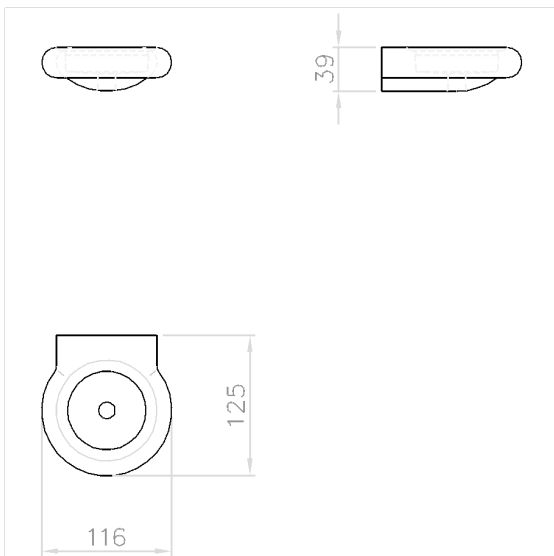

Care Solutions · Nylon Care Accessories

Nylon Care Porte-gobelet

Numéro d'article: 0925100019

Image du produit

Spécifications techniques

Groupe de produits	0200
Produit	Porte-gobelet
Longueur	125 mm
Largeur	116 mm
Hauteur	39 mm
Matériau	polyamide
Surface	haute brillance
Couleur	livrable en coloris Nylon

Dessin technique

Description produit

- Nylon Care en tant que famille de produits éprouvée avec une grande diversité de variantes grâce à trois séries répondant aux exigences les plus diverses
- amovible pour l'entretien
- fixation invisible
- pour un montage mural
- Livré avec matériel de montage