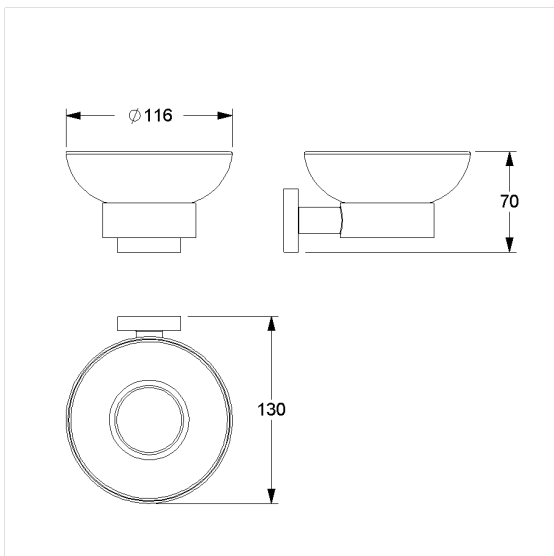

Care Solutions · Cavere Care Chrome Accessories

Cavere Care Chrome Zeepbakje

Artikelnummer: 9400430300

Product afbeelding

Technische specificatie

Productgroep	7030
Product	Zeepbakje
Lengte	116 mm
Breedte	116 mm
Hoogte	60 mm
Materiaal	Glas, Houder uit Messing
Oppervlak	Satijn
Kleur	Cavere Chrome (300)

Technische tekening

Productbeschrijving

- Cavere Care is een bekronde serie met een uitstekend ontwerp voor alle toepassingen
- bakje afneembaar voor reiniging
- isolatie ring van kunststof
- voor bevestiging aan muur
- verborgen fixatie
- levering met Bevestigingsmateriaal