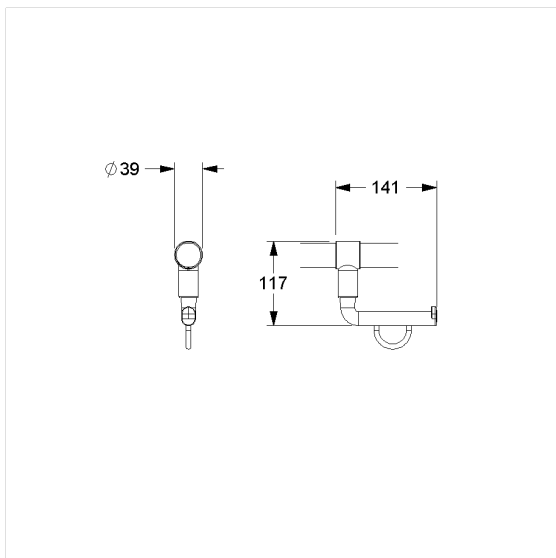

Nylon Care Toiletrolhouder,
achteraf in te bouwen

Artikelnummer: 0449120018

Product afbeelding

Technische specificatie

Productgroep	2000
Product	Toiletrolhouder, achteraf in te bouwen
Lengte	141 mm
Breedte	39 mm
Hoogte	117 mm
Materiaal	Polyamide
Oppervlak	Hoogglans
Kleur	verkrijgbaar in de Nylon kleuren

Technische tekening

Productbeschrijving

- Nylon Care als beproefde productfamilie met een breed scala aan varianten via drie series voor de meest uiteenlopende eisen
- voor Nylon Care Opklapbare muursteen, Muursteen en Steungreepen
- geschikt voor alle in de handel verkrijgbare papierrollen
- met onderhoudsvrije rollenrem
- levering met Bevestigingsmateriaal
- kan niet gebruikt worden voor Opklapbare muursteen (0437...) en Steungreepen Nylon Care 400