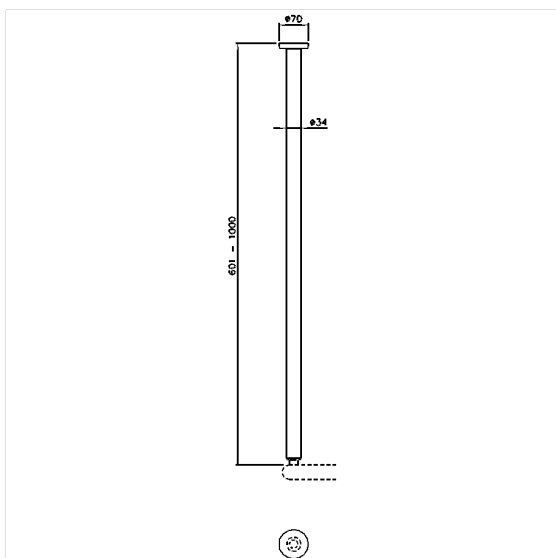

Nylon Care 400 Plafondsteun

Artikelnummer: 0781140018

Product afbeelding

Technische specificatie

Productgroep	1500
Product	Plafondsteun
Lengte	601 - 1000 mm
Materiaal	Polyamide
Oppervlak	Hoogglans
Diameter	34 mm
Kleur	verkrijgbaar in de Nylon kleuren

Technische tekening

Productbeschrijving

- Nylon Care als beproefde productfamilie met een breed scala aan varianten via drie series voor de meest uiteenlopende eisen
- voor Nylon Care 400 Douchegordijnstangen
- kan op maat ingekort worden
- voor bevestiging aan de aansluitdraad van de douchegordijnstang
- met kunststof rozet Ø 70 mm voor verborgen bevestiging en glasvezelversterkt kunststof bodemdeel
- bij lichte wanden is een vulling van ten minste 20 mm dik meervoudig verlijmt hout nodig
- uitbreidbaar met Plafondsteun voor verlaagd plafond 0300348 / 0300349
- levering met edelstaal torxschroeven Ø 6 x 60 mm en pluggen