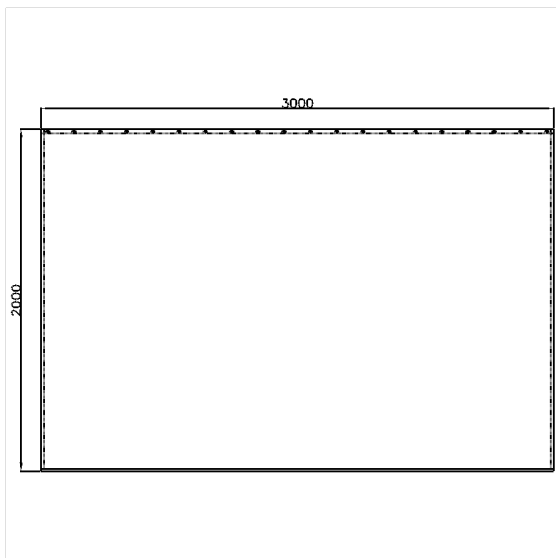

Technische tekening

Productbeschrijving

- voor Care Douchegordijnstangen
- antibacterieel en schimmeldodend
- wasbaar op 40°, geschikt voor desinfectie tot 60 graden
- sneldrogend en waterafstotend
- met messing vernikkelde ogen voor gordijnringen
- voorzien van een zoom rondom en loodstrip aan de onderzijde
- verkrijgbaar in de volgende Douchegordijnen kleuren:
  - 019 - Wit met structuur
  - 051 - Wit ovaal patroon
  - 052 - Grijs ovaal patroon
  - 054 - Wit diagonale strepen
  - 059 - Wit uit Trevira CS
- kleur wit uit Trevira CS (059) brandvertrager volgens DIN 4102, Bouwmateriaal klasse B1
- kleurmonsters op aanvraag beschikbaar
- ook beschikbaar in individuele lengtes op aanvraag

Antibac

019 051 052 054 059