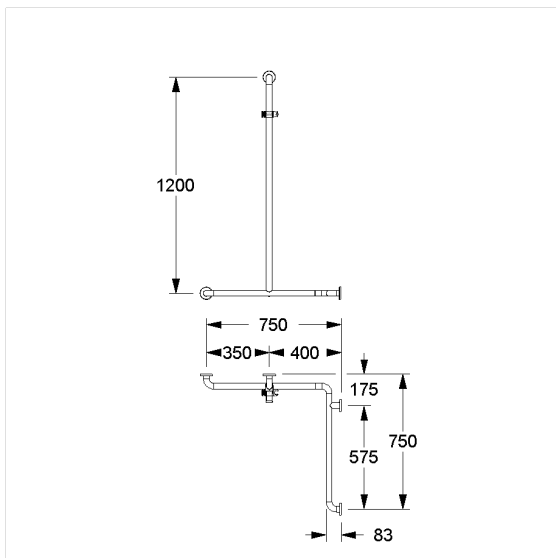

Eco Care Douche steungreep,  
met Doucheglijstang

Artikelnummer: 1486375019

### Technische specificatie

Productgroep	3700
Product	Douche steungreep, met Doucheglijstang
Asmaat a1	750 mm
Asmaat a2	750 mm
Asmaat a3	1200 mm
Type montage	Rozetbevestiging
Bevestigingspunten	4 Stuk
Diameter	32 mm
Materiaal	roestvrij staal, grondstof n° 1.4301 (A2, AISI 304), Douchekophouder uit Polyamide
Oppervlak	krasbestendige poedercoating met antibacteriële bescherming
Kleur	Wit (019)
Belasting	max. 175 kg

### Productbeschrijving

- Eco Care is een solide en interessant geprijsde Care Solution
- Douchekophouder met traploze en soepele hoogte- en hoekverstelling, onderhoudsvrij met zelfinstellende klemkracht
- met lange hefboom en multifunctionele zijdelingse haak
- conische houder geschikt voor verschillende handdouches
- met kunststof rozet Ø 70 mm voor verborgen bevestiging en glasvezelversterkt kunststof bodemdeel
- bij lichte wanden is een vulling van ten minste 20 mm dik meervoudig verlijmt hout nodig
- geschikt gebruik van afdichtingen 2053601 / 2053610
- levering met edelstaal torxschroeven Ø 6 x 60 mm en pluggen