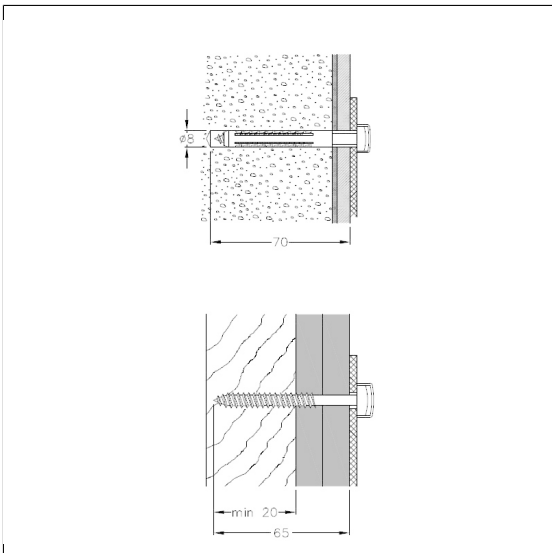

Care Montageset

Artikelnummer: 1470550000

NORMBAU

PASSION FOR CARE

Produktbild

Technische Daten

Produktgruppe	3700
Produkt	Montageset
Material & Lieferumfang	6 x Dübel MQ 8 x 40 mm, 6 x Torx Schrauben 6 x 70 mm, A2-AISI 304, 6 x Abdeckkappen
Farbe	Farblos (000)

Technische Zeichnung

Produktbeschreibung

- für Eco Care Inox- Stützklappgriffe
- die Montage ist vom Fachpersonal auszuführen

000