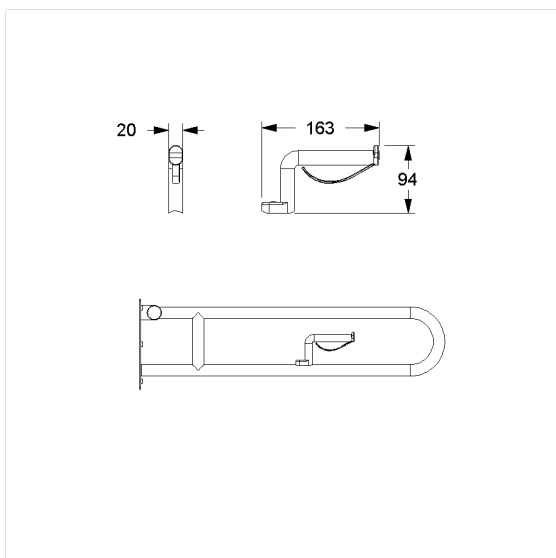

Technische tekening

Productbeschrijving

- Eco Care is een solide en interessant geprijsde Care Solution
- voor Eco Care opklapbare muursteun
- geschikt voor alle in de handel verkrijgbare papierrollen

Antibac

018 019