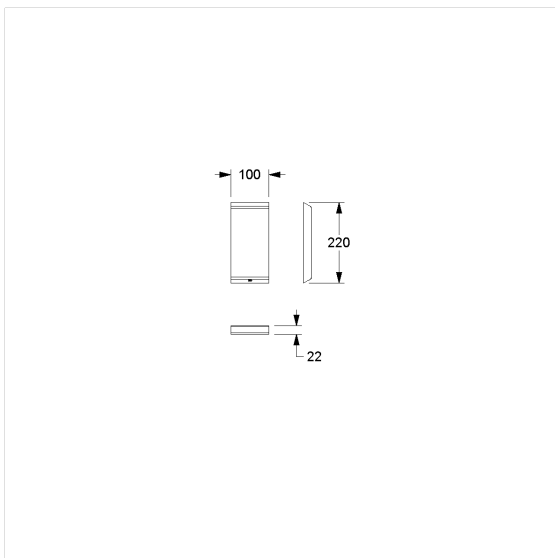

Dessin technique

Description produit

- Cavere Care en tant que famille de produits, déjà récompensée par un prix, avec une excellente conception convenant à toutes les exigences
- Le cache sert à recouvrir la plaque de base déjà existante
- Peut être remplacé par des produits vario

Antibac Vario

091 092 093 095 096 150 151