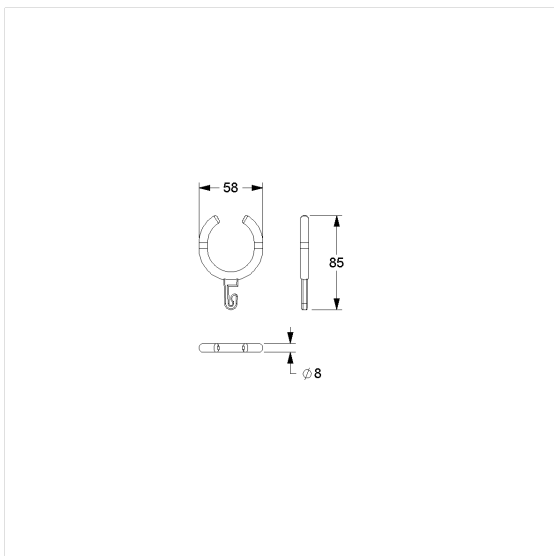

Care Solutions

Care Anneau

Numéro d'article: 0361430018

Image du produit

Spécifications techniques

Groupe de produits	1500
Produit	Anneau
Longueur	58 mm
Largeur	82 mm
Hauteur	8 mm
Diamètre	8 mm
Matériau	polyamide
Surface	haute brillance
Couleur	livrable en coloris Nylon

Dessin technique

Description produit

- pour Tringles de douche \varnothing 32 - 34 mm
- convient pour les rideaux de douche Care