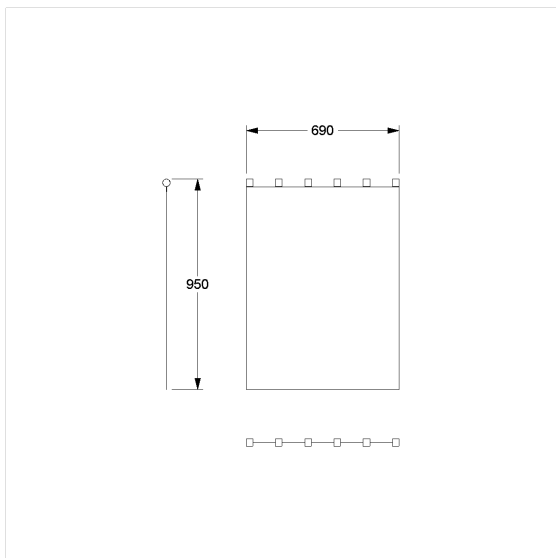

Care Douchegordijn voor douche spatscherm

Artikelnummer: 0300972052

Product afbeelding

Technische specificatie

Productgroep	1900
Product	Douchegordijn voor douche spatscherm
Breedte	950 mm
Lengte	690 mm
Materiaal	Polyester
Kleur	verkrijgbaar in de kleuren van de douchegordijn

Technische tekening

Productbeschrijving

- antibacterieel en schimmeldodend
- voor Nylon Care 300 douche spatscherm
- wasbaar op 40°, geschikt voor desinfectie tot 60 graden
- sneldrogend en waterafstotend
- voorzien van een zoom rondom en loodstrip aan de onderzijde
- met klittenbandsluiting
- verkrijgbaar in de volgende Douchegordijnen kleuren:
 - 019 - Wit met structuur
 - 051 - Wit ovaal patroon
 - 052 - Grijs ovaal patroon
 - 054 - Wit diagonale strepen
 - 059 - Wit uit Trevira CS
- kleur wit uit Trevira CS (059) brandvertrager volgens DIN 4102, Bouwmateriaal klasse B1
- kleurmonsters op aanvraag beschikbaar
- ook beschikbaar in individuele lengtes op aanvraag