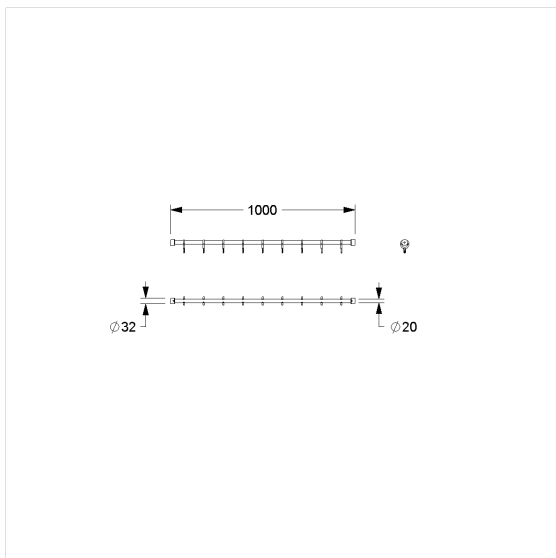

Inox Care Douchegordijnstang,
met Gordijnringen

Artikelnummer: 2065220008

Product afbeelding

Technische specificatie

Productgroep	5600
Product	Douchegordijnstang, met Gordijnringen
Gordijnringen	12 Stuk
Vorm	I-vorm
Lengte	1000 mm
Materiaal	roestvrij staal, grondstof n° 1.4301 (A2, AISI 304), Gordijnringen uit Polyamide
Oppervlak	Hoogglans
Diameter	20 mm
Kleur	verkrijgbaar in Hoogglans gepolijst (008) en Gesatineerd (009)

Technische tekening

Productbeschrijving

- Inox Care is een duurzaam en veelzijdig assortiment van roestvrij staal dat toegankelijkheid en hygiëne combineert in een modern ontwerp
- kan op maat ingekort worden
- aansluit profiel voor plafondbevestiging op aanvraag
- Nylon Gordijnringen, kleur Donkergrijs (018)
- bij lichte wanden is een vulling van ten minste 20 mm dik meervoudig verlijmt hout nodig
- uitbreidbaar met Care Douchegordijnen
- levering met edelstaal torxschroeven $\varnothing 6 \times 60$ mm en pluggen
- ook beschikbaar in individuele lengtes op aanvraag