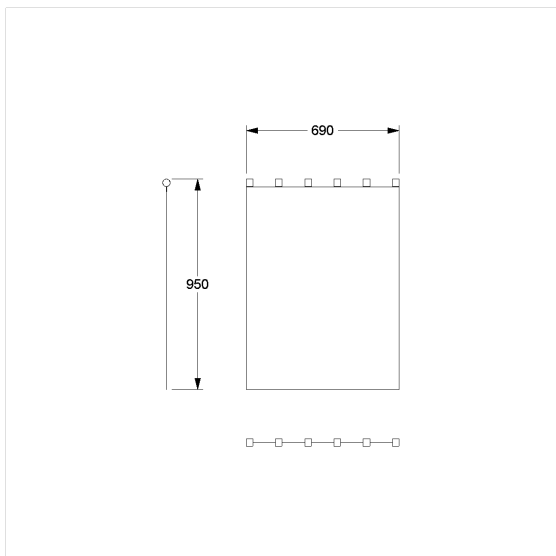

Care Douchegordijn voor douche spatscherm

Artikelnummer: 0300972054

Product afbeelding

Technische specificatie

Productgroep	1900
Product	Douchegordijn voor douche spatscherm
Breedte	950 mm
Lengte	690 mm
Materiaal	Polyester
Kleur	verkrijgbaar in de kleuren van de douchegordijn

Technische tekening

Productbeschrijving

- antibacterieel en schimmeldodend
- voor Nylon Care 300 douche spatscherm
- wasbaar op 40°, geschikt voor desinfectie tot 60 graden
- sneldrogend en waterafstotend
- voorzien van een zoom rondom en loodstrip aan de onderzijde
- met klittenbandsluiting
- verkrijgbaar in de volgende Douchegordijnen kleuren:
 - 019 - Wit met structuur
 - 051 - Wit ovaal patroon
 - 052 - Grijs ovaal patroon
 - 054 - Wit diagonale strepen
 - 059 - Wit uit Trevira CS
- kleur wit uit Trevira CS (059) brandvertrager volgens DIN 4102, Bouwmateriaal klasse B1
- kleurmonsters op aanvraag beschikbaar
- ook beschikbaar in individuele lengtes op aanvraag