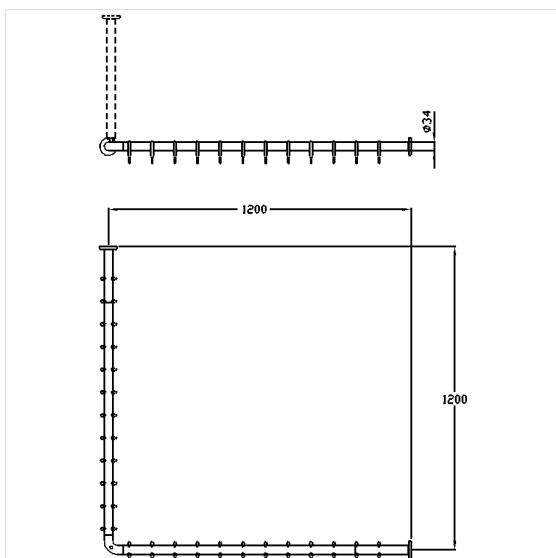

Care Solutions · Nylon Care 300

Nylon Care 300 Tringle de douche,
avec anneau à rideaux

Numéro d'article: 0300813019

Image du produit

Spécifications techniques

Groupe de produits	0700
Produit	Tringle de douche, avec anneau à rideaux
Forme	en forme de L
Entraxe a1	1200 mm
Entraxe a2	1200 mm
Matériau	polyamide
Surface	haute brillance
Diamètre	34 mm
Couleur	livrable en coloris Nylon

Dessin technique

Description produit

- Nylon Care en tant que famille de produits éprouvée avec une grande diversité de variantes grâce à trois séries répondant aux exigences les plus diverses
- peut être raccourcie sur mesure de chaque côté
- avec filetage pour rehausse plafond, la rehausse plafond est à commander séparément
- Anneaux de rideau en nylon correspondant à la couleur de la tringle de rideau de douche
- avec rosaces en matière plastique renforcée de fibres Ø 70 mm pour fixation invisible
- pour les cloisons légères, une doublure en bois collé multicouche d'au moins 20 mm d'épaisseur est nécessaire
- extensible avec les rideaux de douche Care
- livraison avec vis inox TORX Ø 6 x 70 mm et chevilles pour matériaux de construction pleins
- disponible en longueurs individuelles sur demande