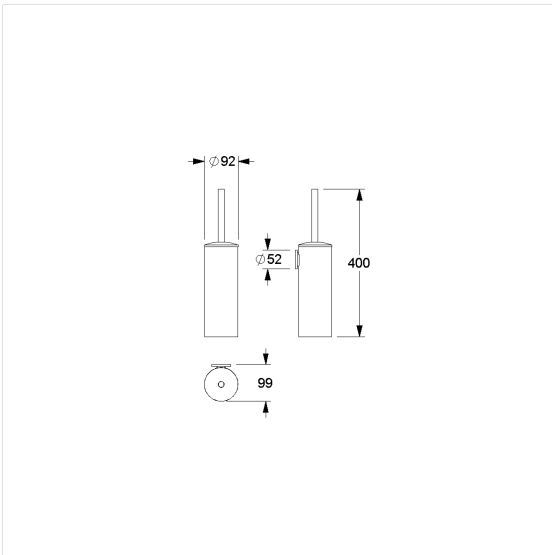

Inox Care WC-Bürstengarnitur

Artikelnummer: 2290180009

Produktbild

Technische Daten

Produktgruppe	5600
Produkt	WC-Bürstengarnitur
Länge	88 mm
Breite	400 mm
Höhe	88 mm
Material	Edelstahl, Werkstoff Nr. 1.4401 (A4, AISI 316)
Oberfläche	fein matt
Farbe	Edelstahl (009)

Technische Zeichnung

Produktbeschreibung

- Inox Care als robuster und zeitloser Klassiker mit bakteriostatischen Eigenschaften
- zentrierte Bürstenstellung
- Bürstentopf zur Reinigung abnehmbar
- mit austauschbarem schwarzen Bürstenkopf \varnothing 76 mm
- zur Wandmontage
- verdeckte Verschraubung
- Lieferung mit Montagematerial