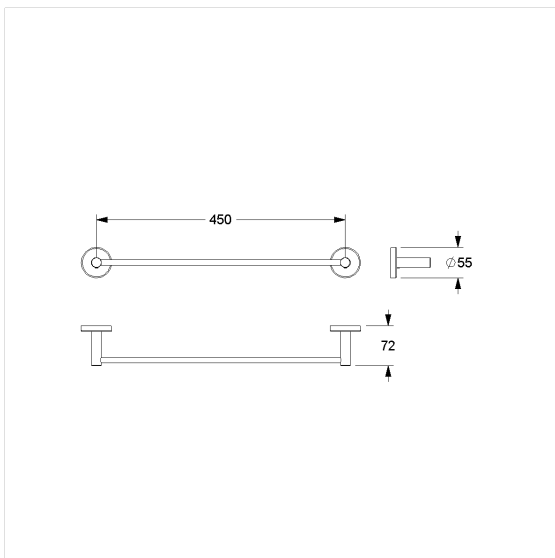

Inox Care Handdoekhouder

Artikelnummer: 2290281009

Product afbeelding

Technische specificatie

Productgroep	5600
Product	Handdoekhouder
Lengte	505 mm
Breedte	75 mm
Hoogte	55 mm
Materiaal	roestvrij staal, grondstof n° 1.4301 (A2, AISI 304)
Oppervlak	fijn-mat
Kleur	Roestvrij staal (009)

Technische tekening

Productbeschrijving

- Inox Care als robuuste en tijdloze klassieker met bacteriostatische eigenschappen
- voor het ophangen van handdoeken
- voor bevestiging aan muur
- met edelstaal rozet Ø 55 mm voor verborgen bevestiging
- levering met Bevestigingsmateriaal