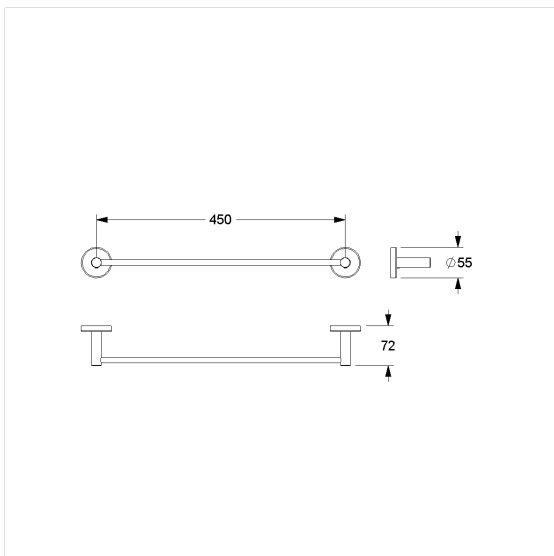

Inox Care Handdoekhouder

Artikelnummer: 2290281009

Product afbeelding

Technische specificatie

Productgroep	5600
Product	Handdoekhouder
Lengte	505 mm
Breedte	75 mm
Hoogte	55 mm
Materiaal	roestvrij staal, grondstof n° 1.4301 (A2, AISI 304)
Oppervlak	fijn-mat
Kleur	Roestvrij staal (009)

Technische tekening

Productbeschrijving

- Inox Care als robuuste en tijdloze klassieker met bacteriostatische eigenschappen
- voor het ophangen van handdoeken
- voor bevestiging aan muur
- met edelstaal rozet Ø 55 mm voor verborgen bevestiging
- levering met Bevestigingsmateriaal