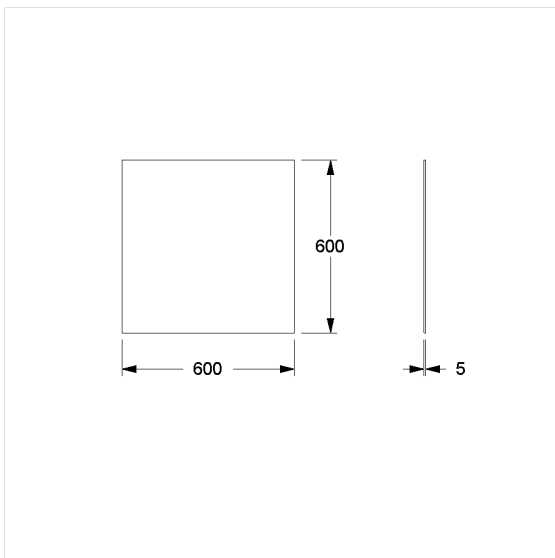

Care Spiegel

Artikelnummer: 0514150000

Product afbeelding

Technische specificatie

Productgroep	1500
Product	Spiegel
Lengte	600 mm
Breedte	5 mm
Hoogte	600 mm
Glasdikte	5 mm
Materiaal	Floatglas, spiegel uit kristal glas
Kleur	Kleurloos (000)

Technische tekening

Productbeschrijving

- hoekvormige spiegel, met gepolijste randen
- Spiegelklemmen voor bevestiging aan muur afzonderlijk te bestellen:
Cavere Care - 7500200
Nylon Care - 0514010, optionele met permanente bescherming tegen bacteriën