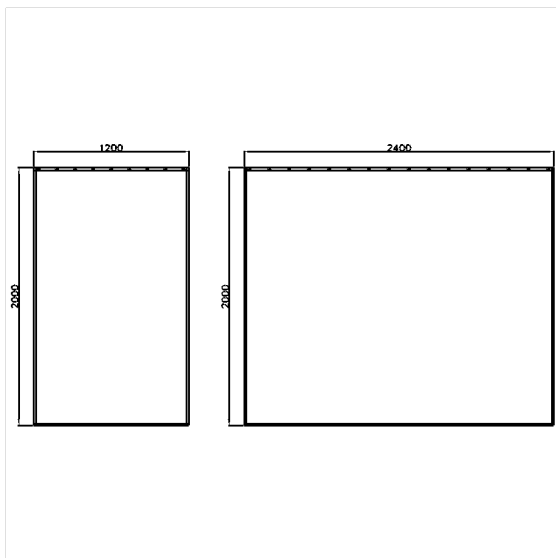

Care Douche gordijn,
tweedelig

Artikelnummer: 0787620052

Product afbeelding

Technische specificatie

Productgroep	1900
Product	Douche gordijn, tweedelig
Breedte	1200 mm
Breedte deel 2	2400 mm
Lengte	1 mm
Materiaal	Polyester
Kleur	verkrijgbaar in de kleuren van de douche gordijn

Technische tekening

Productbeschrijving

- voor Care Douche gordijnstangen
- antibacterieel en schimmeldodend
- wasbaar op 40°, geschikt voor desinfectie tot 60 graden
- sneldrogend en waterafstotend
- met messing vernikkelde ogen voor gordijnringen
- voorzien van een zoom rondom en loodstrip aan de onderzijde
- verkrijgbaar in de volgende Douche gordijnen kleuren:
 - 019 - Wit met structuur
 - 051 - Wit ovaal patroon
 - 052 - Grijs ovaal patroon
 - 054 - Wit diagonale strepen
 - 059 - Wit uit Trevira CS
- kleur wit uit Trevira CS (059) brandvertrager volgens DIN 4102, Bouwmateriaal klasse B1
- kleurmonsters op aanvraag beschikbaar
- ook beschikbaar in individuele lengtes op aanvraag