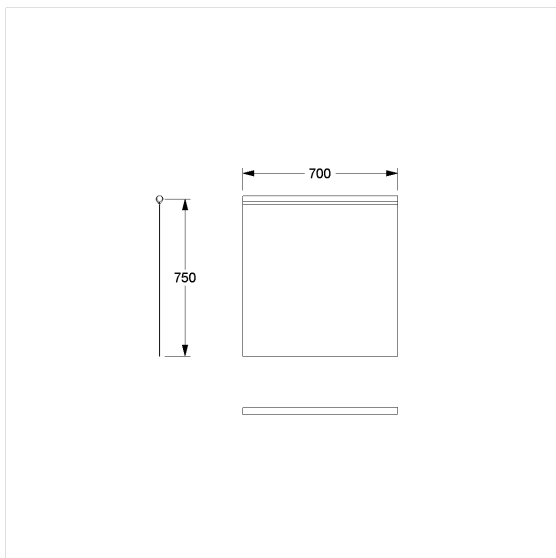

Care Douchegordijn voor douche spatscherm

Artikelnummer: 0787057019

Product afbeelding

Technische specificatie

Productgroep	1900
Product	Douchegordijn voor douche spatscherm
Breedte	700 mm
Lengte	750 mm
Materiaal	Polyester
Oppervlak	gestructureerd
Kleur	verkrijgbaar in de kleuren van de douchegordijn

Technische tekening

Productbeschrijving

- antibacterieel en schimmeldodend
- voor Cavere Care en NylIn Care 400 douche spatscherm
- wasbaar op 40°, geschikt voor desinfectie tot 60 graden
- sneldrogend en waterafstotend
- voorzien van een zoom rondom en loodstrip aan de onderzijde
- met klittenbandsluiting
- verkrijgbaar in de volgende Douchegordijnen kleuren:
 - 019 - Wit met structuur
 - 051 - Wit ovaal patroon
 - 052 - Grijs ovaal patroon
 - 054 - Wit diagonale strepen
 - 059 - Wit uit Trevira CS
- kleur wit uit Trevira CS (059) brandvertrager volgens DIN 4102, Bouwmateriaal klasse B1
- kleurmonsters op aanvraag beschikbaar
- ook beschikbaar in individuele lengtes op aanvraag