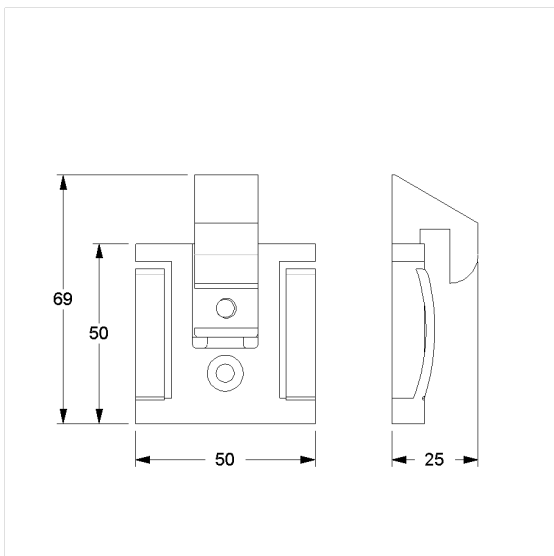

### Technische specificatie

Productgroep	7010
Product	Spiegelklem
Lengte	50 mm
Breedte	25 mm
Hoogte	69 mm
Materiaal	aluminium
Oppervlak	krasbestendige poedercoating met antibacteriële bescherming (uitgezonderd 091 carbon zwart)
Kleur	verkrijgbaar in de Cavere kleuren

### Productbeschrijving

- Cavere Care is een bekroonde serie met een uitstekend ontwerp voor alle toepassingen
- voor Spiegel met een glas dikte van 8 mm
- Antislip
- verborgen fixatie
- levering met edelstaal torxschroeven  $\varnothing$  5 x 60 mm en pluggen
- verpakking eenheid 4 stuks