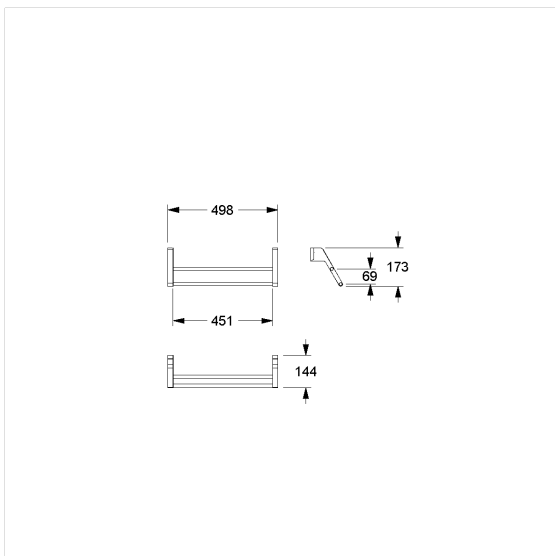

Technische tekening

Productbeschrijving

- Cavere FlexCare als modulair railsysteem voor accessoires
- Handdoekhouder met twee handdoekstangen
- kan tussen de stangen van de Cavere Flex handdoekhouder worden gemonteerd om ruimte te besparen
- met Wandhouder voor bevestiging aan muur
- verborgen fixatie
- levering met edelstaal torxschroeven $\varnothing 6 \times 60$ mm en pluggen