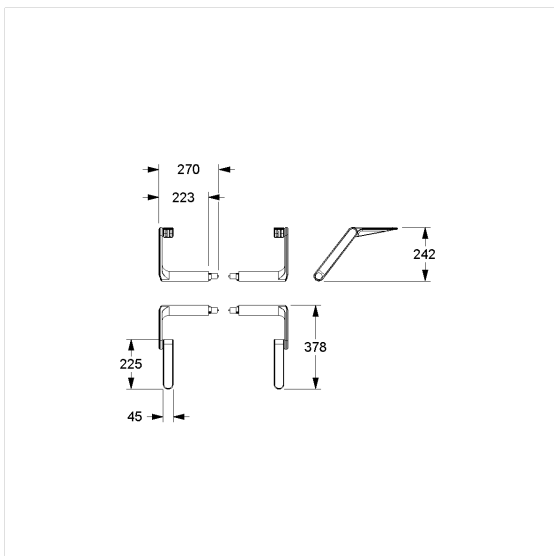

Technische tekening

Productbeschrijving

- Ascento Modulaire zitoplossing, uitbreidbaar en combineerbaar
- voor Ascento opklapbaar Douchezitje
- armleuningen onafhankelijk van elkaar opklapbaar
- wordt automatisch in de verticale positie gehouden