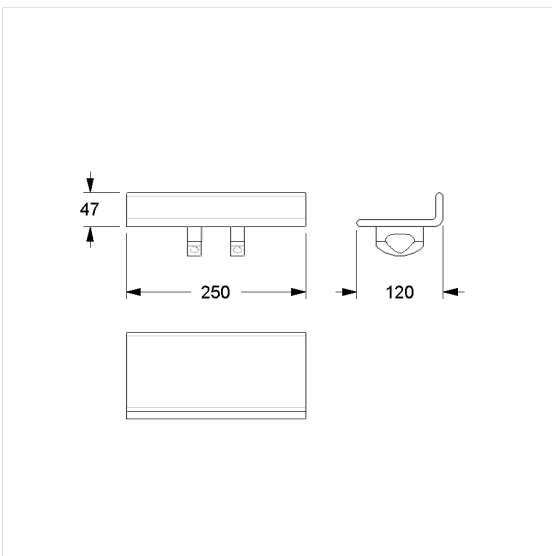

Care Solutions · Cavere Care Accessories

Cavere Care Duschablage,
zur Verschraubung

Artikelnummer: 7515250092

Produktbild

Technische Daten

Produktgruppe	7010
Produkt	Duschablage, zur Verschraubung
Länge	250 mm
Breite	130 mm
Höhe	90 mm
Ablagefläche	300 cm ²
Material	Aluminium
Oberfläche	kratzfeste Pulverbeschichtung mit antibakteriellem Schutz (ausgenommen 091 Carbonschwarz)
Farbe	lieferbar in den Cavere Farben

Technische Zeichnung

Produktbeschreibung

- Cavere Care als prämierte Produktfamilie mit ausgezeichnetem Design für alle Ansprüche
- zur Verschraubung an Cavere Care Duschhandläufe und Care Waschbecken
- kann mit Wandung nach vorne oder hinten montiert werden