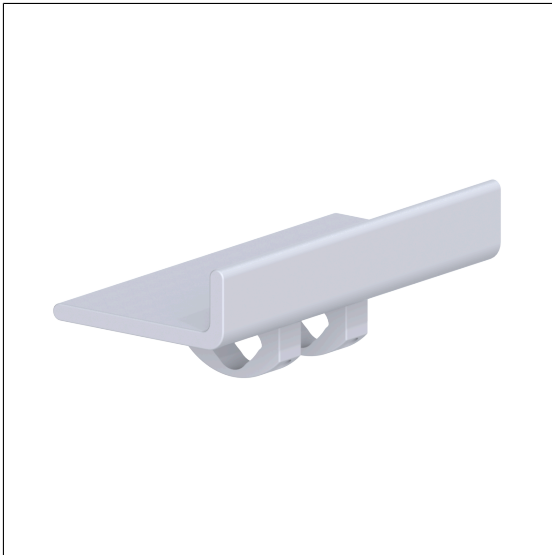

Care Solutions · Cavere Care Accessories

Cavere Care Duschablage,
zur Verschraubung

Artikelnummer: 7515250092

Produktbild

Technische Daten

Produktgruppe	7010
Produkt	Duschablage, zur Verschraubung
Länge	250 mm
Breite	130 mm
Höhe	90 mm
Ablagefläche	300 cm ²
Material	Aluminium
Oberfläche	kratzfeste Pulverbeschichtung mit antibakteriellem Schutz (ausgenommen 091 Carbonschwarz)
Farbe	lieferbar in den Cavere Farben

Technische Zeichnung

Produktbeschreibung

- Cavere Care als prämierte Produktfamilie mit ausgezeichnetem Design für alle Ansprüche
- zur Verschraubung an Cavere Care Duschhandläufe und Care Waschbecken
- kann mit Wandung nach vorne oder hinten montiert werden