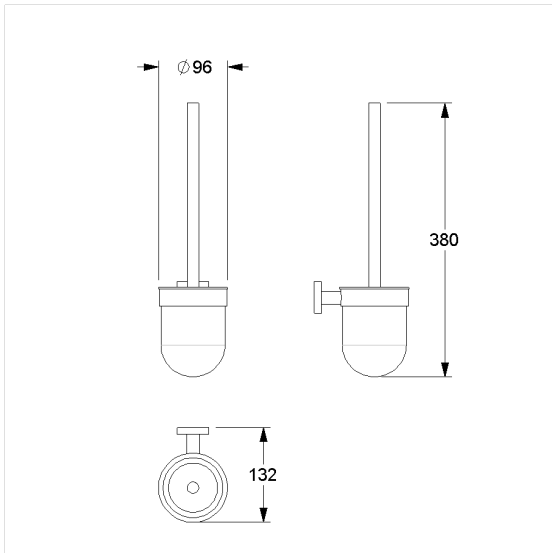

Care Solutions · Cavere Care Chrome Accessories

Cavere Care Chrome WC-Bürstengarnitur

Artikelnummer: 9425400300

Produktbild

Technische Daten

Produktgruppe	7030
Produkt	WC-Bürstengarnitur
Länge	355 mm
Breite	150 mm
Höhe	80 mm
Material	Messing
Oberfläche	chrome glänzend
Farbe	Cavere Chrome (300)

Technische Zeichnung

Produktbeschreibung

- Cavere Care als prämierte Produktfamilie mit ausgezeichnetem Design für alle Ansprüche
- zentrierte Bürstenstellung
- Bürstentopf zur Reinigung abnehmbar
- mit austauschbarem schwarzen Bürstenkopf Ø 68 mm
- zur Wandmontage
- verdeckte Verschraubung
- Lieferung mit Montagematerial