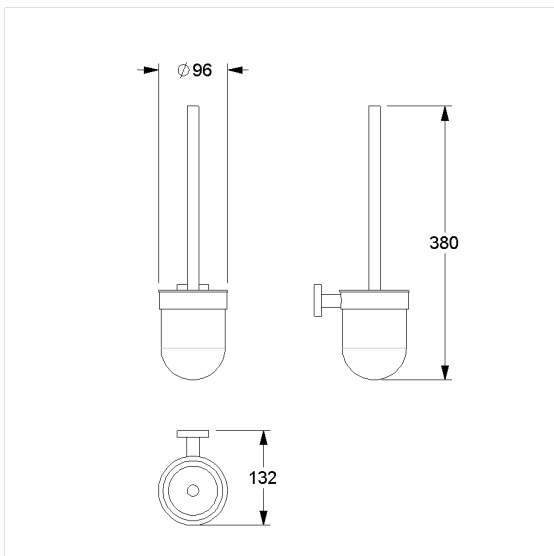

Care Solutions · Cavere Care Chrome Accessories

Cavere Care Chrome WC-Bürstengarnitur

Artikelnummer: 9425400300

Produktbild

Technische Daten

Produktgruppe	7030
Produkt	WC-Bürstengarnitur
Länge	355 mm
Breite	150 mm
Höhe	80 mm
Material	Messing
Oberfläche	chrome glänzend
Farbe	Cavere Chrome (300)

Technische Zeichnung

Produktbeschreibung

- Cavere Care als prämierte Produktfamilie mit ausgezeichnetem Design für alle Ansprüche
- zentrierte Bürstenstellung
- Bürstentopf zur Reinigung abnehmbar
- zur Wandmontage
- verdeckte Verschraubung
- Lieferung mit Montagematerial