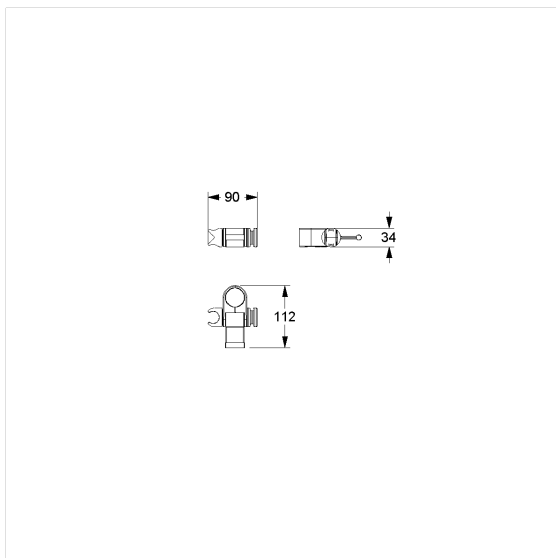

Nylon Care Support de douchette pour barres

Numéro d'article: 0515050014

Image du produit

Spécifications techniques

Groupe de produits	1500
Produit	Support de douchette pour barres
Longueur	88 mm
Largeur	34 mm
Hauteur	113 mm
Matériau	polyamide
Surface	haute brillance
Couleur	livrable en coloris Nylon

Dessin technique

Description produit

- Nylon Care en tant que famille de produits éprouvée avec une grande diversité de variantes grâce à trois séries répondant aux exigences les plus diverses
- à fixer sur les barres de support de douche Nylon Care 300 et Nylon Care 400
- support de douchette, hauteur et inclinaison réglables en continu, serrage avec ajustement automatique, sans entretien
- avec levier long et avec crochet latéral
- support adapté aux modèles de douchettes courants