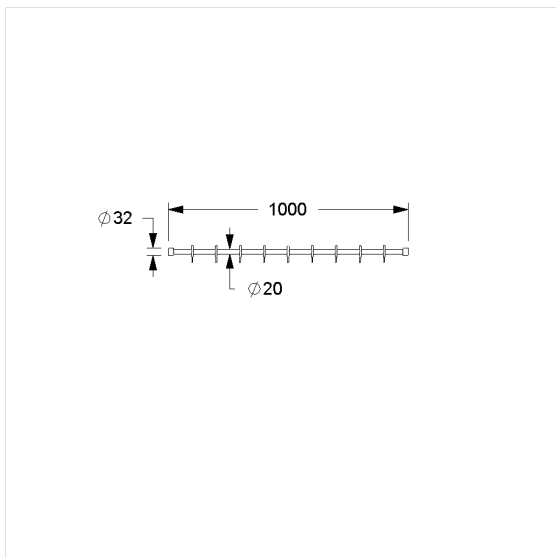

Care Solutions · Cavere Care Chrome

Cavere Care Chrome Tringle de douche, avec anneau à rideaux

Numéro d'article: 9382220395

Image du produit

Spécifications techniques

Groupe de produits	7010
Produit	Tringle de douche, avec anneau à rideaux
Forme	en forme de I
Longueur	1000 mm
Matériau	aluminium, Anneaux de rideau en polyamide
Surface	chrome brillant
Diamètre	20 mm
Couleur	livrable en coloris Chrome Blanc satiné (392) et Chrome Anthracite métallisé (395)

Dessin technique

Description produit

- Cavere Care en tant que famille de produits, déjà récompensée par un prix, avec une excellente conception convenant à toutes les exigences
- Filetage pour rehausse plafond sur demande
- Anneaux de rideau en nylon correspondant à la teinte Cavere Care Chrome choisie:
392 - Blanc (019)
395 - Gris foncé (018)
- fixation murale avec vis axiale
- pour les cloisons légères, une doublure en bois collé multicouche d'au moins 20 mm d'épaisseur est nécessaire
- extensible avec les rideaux de douche Care
- livraison avec vis inox TORX Ø 6 x 70 mm et chevilles pour matériaux de construction pleins