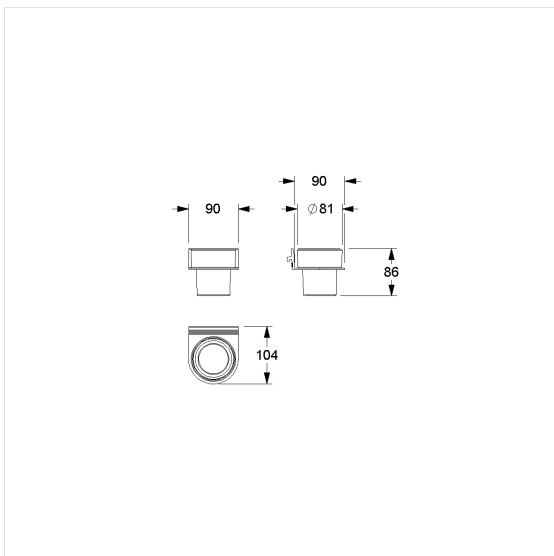

Care Solutions · Cavere Care Accessories

Cavere Care FlexBekerhouder,
met Beker

Artikelnummer: 7100030095

Product afbeelding

Technische specificatie

Productgroep	7010
Product	FlexBekerhouder, met Beker
Lengte	104 mm
Breedte	90 mm
Hoogte	52 mm
Materiaal	aluminium, beker is gemaakt van plastic
Oppervlak	krasbestendige poedercoating met antibacteriële bescherming (uitgezonderd 091 carbon zwart)
Kleur	verkrijgbaar in de Cavere kleuren

Technische tekening

Productbeschrijving

- Cavere FlexCare als modulair railsysteem voor accessoires
- voor het ophangen in Cavere FlexRail
- beker beschermd tegen breuk
- beker afneembaar voor reiniging