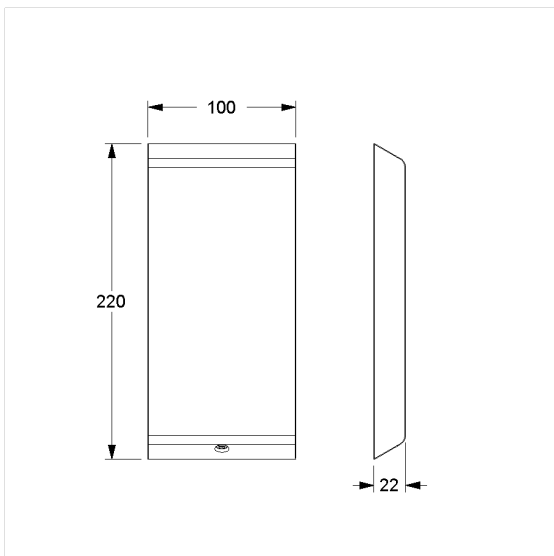

Dessin technique

Description produit

- Cavere Care en tant que famille de produits, déjà récompensée par un prix, avec une excellente conception convenant à toutes les exigences
- le cache sert à recouvrir la plaque de base déjà existante
- peut être remplacé par des produits vario

Vario