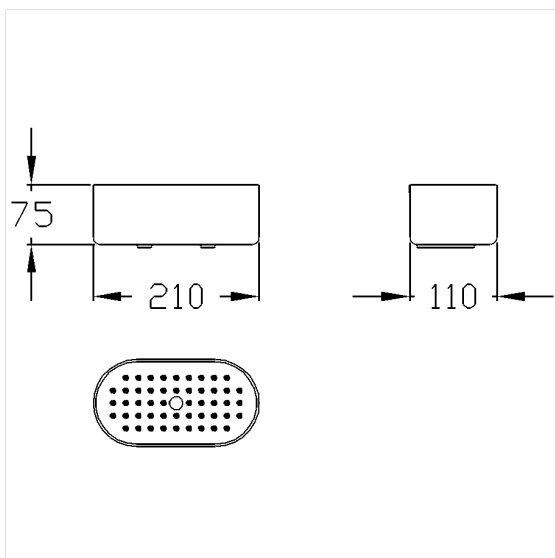

Care Douche legborde,
voor bevestiging aan muur

Artikelnummer: 4925360018

Product afbeelding

Technische specificatie

Productgroep	0200
Product	Douche legborde, voor bevestiging aan muur
Lengte	210 mm
Breedte	110 mm
Hoogte	75 mm
oppervlakte	200 cm ²
Materiaal	Polyamide
Oppervlak	Hoogglans met antibacteriële bescherming
Kleur	Verkrijgbaar in de Nylon kleuren Donkergrijs (018), Wit (019) en in Manhattan (067)

Technische tekening

Productbeschrijving

- bakje met antislip noppenstructuur en afvoergaatje
- wordt met plakband achter de dispenser gemonteerd

Antibac

018 019 067