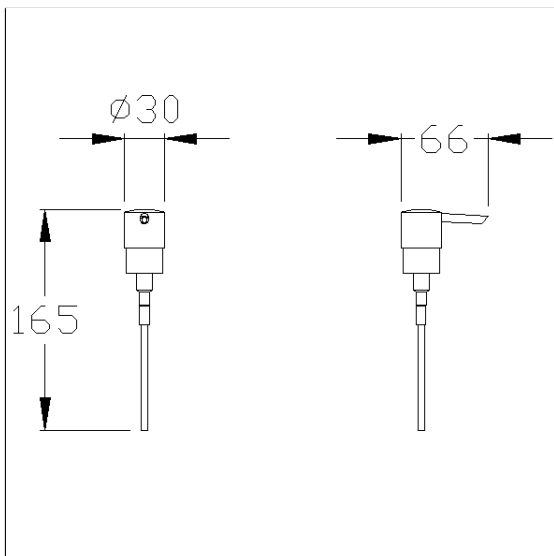

Care Solutions · Cavere Care Chrome Accessories

Cavere Care Chrome losse pomp

Artikelnummer: 9400462300

Product afbeelding

Technische specificatie

Productgroep	7030
Product	losse pomp
Lengte	85 mm
Breedte	60 mm
Hoogte	30 mm
Materiaal	Metaal
Oppervlak	glanzend chroom
Kleur	Cavere Chrome (300)

Technische tekening

Productbeschrijving

- Cavere Care is een bekronde serie met een uitstekend ontwerp voor alle toepassingen
- voor Cavere Care Chrome Zeepdispenser

300