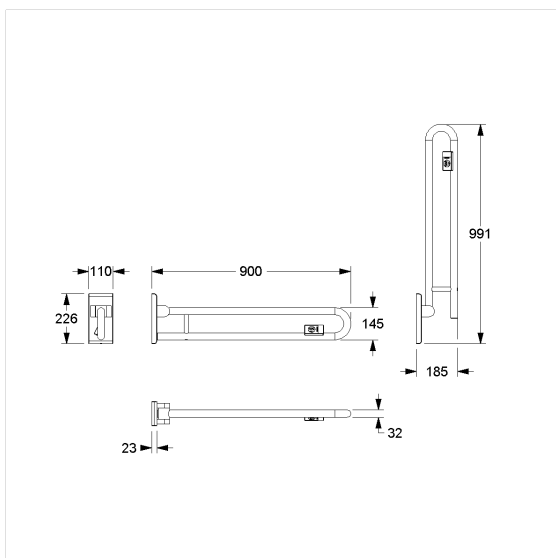

### Technische specificatie

Productgroep	5500
Product	Opklapbare muursteun, met zender
System	vario, met grondplaat
Lengte	900 mm
Diameter	32 mm
Materiaal	roestvrij staal, grondstof n° 1.4301 (A2, AISI 304)
Oppervlak	fijn-mat
Kleur	Roestvrij staal (009)
Versie	rechts
Belasting	max. 125 kg

### Productbeschrijving

- Inox Care als robuuste en tijdloze klassieker met bacteriostatische eigenschappen
- met instelbare rem
- met robuuste en onderhoudsvrije scharnier
- 868,4 MHz radiozender voor kabelloze WC-doorspoeling, Afmeting behuizing: 85 x 46 x 16 mm, compatibel met :Geberit: 115.867.00.1, 115.869.00.1, 115.897.00.1, 115.898.00.1, 115.867.SN, 115.869.SN, Grohe: 38759SD0, Sanit: 05.042.00..0000, 05.014.00..0000, 05.015.00..0000, Tece: 9.240.354, 9.240.355, Viega: 696177
- eenvoudige montage of demontage door ophanging aan grondplaat vario
- verborgen fixatie
- bij lichte wanden is een vulling van ten minste 20 mm dik meervoudig verlijmt hout nodig
- TÜV produktcontrole certificaat
- geproduceerd in overeenstemming met Verordening (EU) 2017/745 betreffende medische hulpmiddelen
- CE gecertificeerd
- voldoet aan DIN 18040 en ÖNORM B1600
- de montageset moet worden bepaald aan de hand van de bouwkundige omstandigheden en afzonderlijk worden besteld