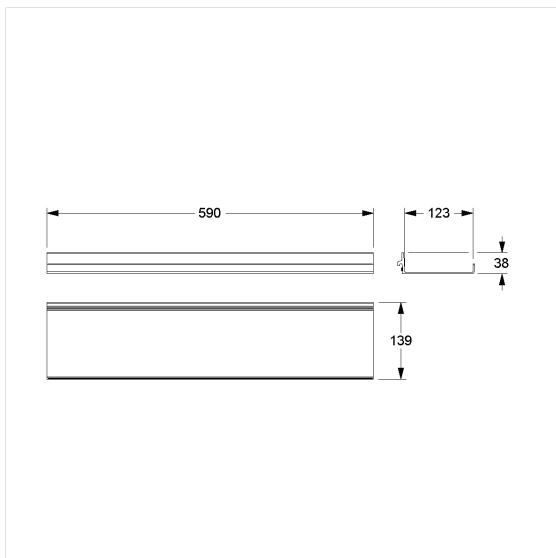

Technische tekening

Productbeschrijving

- Cavere FlexCare als modulair railsysteem voor accessoires
- voor het ophangen in Cavere FlexRail
- kan tussen de stangen van de Cavere Flex handdoekhouder worden gemonteerd om ruimte te besparen

Antibac

091 092 093 095 096