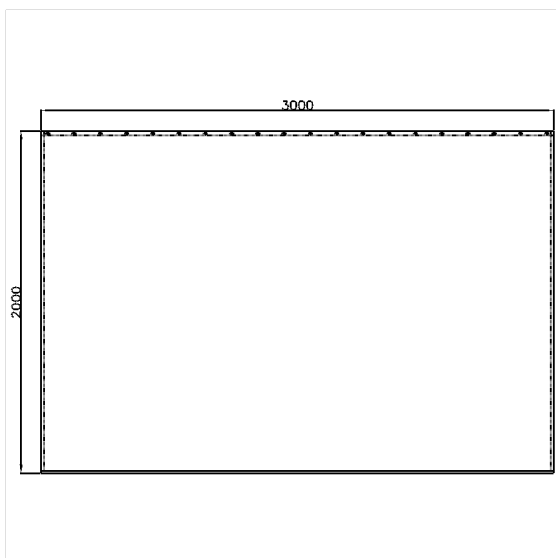

Dessin technique

Description produit

- pour Care Tringles de douche
- protection antibactérienne durable et fongicide
- lavable jusqu'à 40°, convient pour une désinfection jusqu'à 60°
- hydrofuge, à séchage rapide
- avec œillets en laiton nickelé pour anneaux
- finition par ourlets supérieur et latéraux, ourlet inférieur avec cordon de plomb enduit
- disponible dans les couleurs de rideau de douche suivantes:
  - 019 - blanc gaufré
  - 051 - blanc à motifs ovales
  - 052 - gris à motifs ovales
  - 054 - blanc à rayures diagonales blanches
  - 059 - blanc en Trevira CS
- Blanc en Trevira CS (059), classement B1, DIN 4102, difficilement inflammable
- Échantillons de couleurs disponibles sur demande
- disponible en longueurs individuelles sur demande

Antibac

019 051 052 054 059