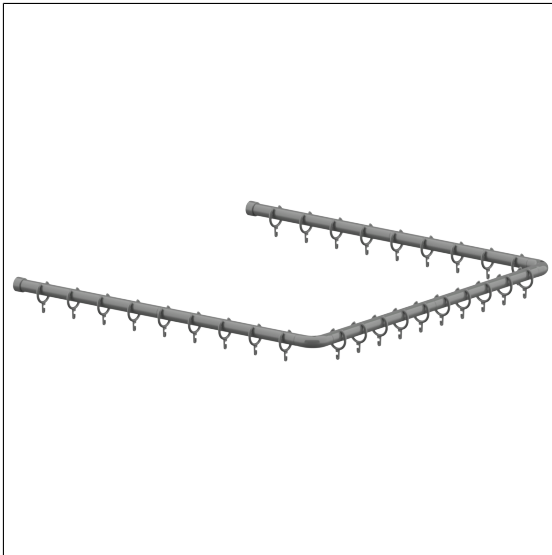

Verso Care Duschvorhangstange,
mit Vorhangringen

Artikelnummer: 3501833018

Produktbild

Technische Daten

Produktgruppe	3800
Produkt	Duschvorhangstange, mit Vorhangringen
Vorhangringe	28 St.
Form	U-Form
Achsmaß a1	1000 mm
Achsmaß a2	1000 mm
Material	Polyamid
Oberfläche	hochglänzend
Durchmesser	34 mm
Farbe	lieferbar in den Nylon Farben

Technische Zeichnung

Produktbeschreibung

- Nylon Care als bewährte Produktfamilie mit hoher Variantenvielfalt durch drei Serien für verschiedenste Anforderungen
- auf Maß kürzbar
- mit zwei Anschlussgewinden für Deckenabhängungen, Deckenabhängungen sind separat zu bestellen
- Nylon Vorhangringe entsprechend dem Farbton der Duschvorhangstange
- Wandanschluss mit axialer Befestigungsschraube
- bei Leichtbauwänden wird eine Hinterfütterung aus mind. 20 mm dickem mehrschichtverleimtem Holz benötigt
- erweiterbar mit Care Duschvorhängen
- Lieferung mit Edelstahl Torx-Schrauben $\varnothing 6 \times 70$ mm und Dübeln
- auf Anfrage in individuellen Längen lieferbar