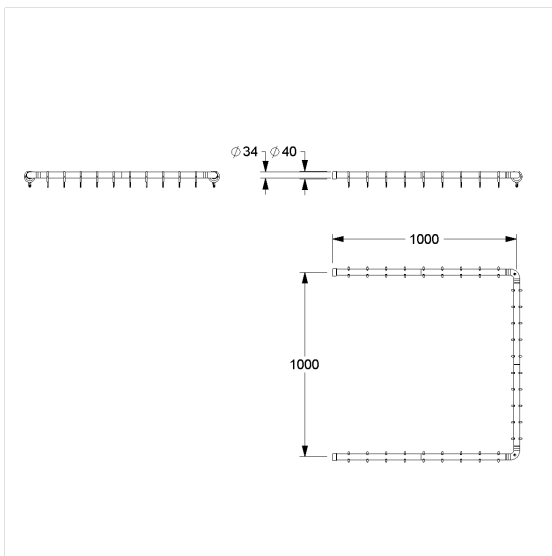

Verso Care Duschvorhangstange,
mit Vorhangringen

Artikelnummer: 3501833018

Produktbild

Technische Daten

Produktgruppe	3800
Produkt	Duschvorhangstange, mit Vorhangringen
Vorhangringe	28 St.
Form	U-Form
Achsmaß a1	1000 mm
Achsmaß a2	1000 mm
Material	Polyamid
Oberfläche	hochglänzend
Durchmesser	34 mm
Farbe	lieferbar in den Nylon Farben

Technische Zeichnung

Produktbeschreibung

- Nylon Care als bewährte Produktfamilie mit hoher Variantenvielfalt durch drei Serien für verschiedenste Anforderungen
- auf Maß kürzbar
- mit zwei Anschlussgewinden für Deckenabhängungen, Deckenabhängungen sind separat zu bestellen
- Nylon Vorhangringe entsprechend dem Farbton der Duschvorhangstange
- Wandanschluss mit axialer Befestigungsschraube
- bei Leichtbauwänden wird eine Hinterfütterung aus mind. 20 mm dickem mehrschichtverleimtem Holz benötigt
- erweiterbar mit Care Duschvorhängen
- Lieferung mit Edelstahl Torx-Schrauben $\varnothing 6 \times 70$ mm und Dübeln
- auf Anfrage in individuellen Längen lieferbar