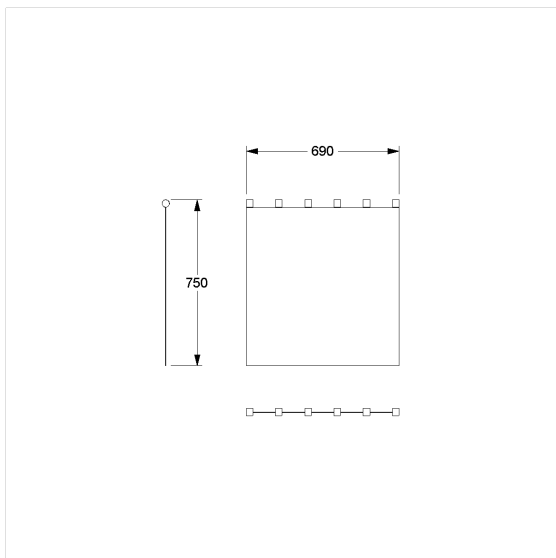

Care Solutions

Care Rideau anti-éclaboussure

Numéro d'article: 0300975054

Image du produit

Spécifications techniques

Groupe de produits	1900
Produit	Rideau anti-éclaboussure
Largeur	690 mm
Longueur	750 mm
Matériau	Polyester
Couleur	livrable en coloris des rideaux de douche

Dessin technique

Description produit

- Protection antibactérienne durable et fongicide
- Pour Nylon Care 300 protection de gicleur de douche
- Lavable jusqu'à 40°, convient pour une désinfection jusqu'à 60°
- Hydrofuge, à séchage rapide
- Finition par ourlets supérieur et latéraux, ourlet inférieur avec cordon de plomb enduit
- Avec fixation par velcro
- Disponible dans les couleurs de rideau de douche suivantes: 019 - blanc gaufré 051 - blanc à motifs ovales 052 - gris à motifs ovales 054 - blanc à rayures diagonales blanches 059 - blanc en Trevira CS
- Blanc en Trevira CS (059), classement B1, DIN 4102, difficilement inflammable
- Échantillons de couleurs disponibles sur demande
- Disponible en longueurs individuelles sur demande