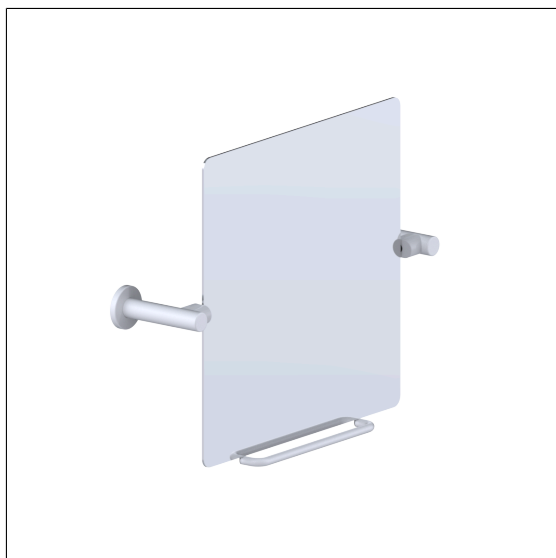

Cavere Care Kantelbare spiegel

Artikelnummer: 7466112092

Product afbeelding

Technische specificatie

Productgroep	7010
Product	Kantelbare spiegel
Lengte	660 mm
Breedte	153 mm
Hoogte	500 mm
Glasdikte	4 mm
Materiaal	roestvrij staal, grondstof n° 1.4301 (A2, AISI 304), spiegel uit kristal glas
Oppervlak	krasbestendige poedercoating met antibacteriële bescherming (uitgezonderd 091 carbon zwart)
Kleur	verkrijgbaar in de Cavere kleuren

Technische tekening

Productbeschrijving

- Cavere Care is een bekronde serie met een uitstekend ontwerp voor alle toepassingen
- Spiegel 500 x 500 mm, met gepolijste randen en afgeronde vormen, bevestigd op een stalen basisplaat
- kantelverstelling tot 25° met bedieningshendel
- instelling van de verstelkracht mogelijk
- met edelstaal rozet Ø 70 mm voor verborgen bevestiging
- kan achteraf worden uitgerust met Care Lampen 0300669
- kan achteraf worden uitgerust met Inox Care Bedieningshendel 0466450, optionele met permanente bescherming tegen bacteriën 4466450
- levering met edelstaal torxschroeven Ø 6 x 60 mm en pluggen