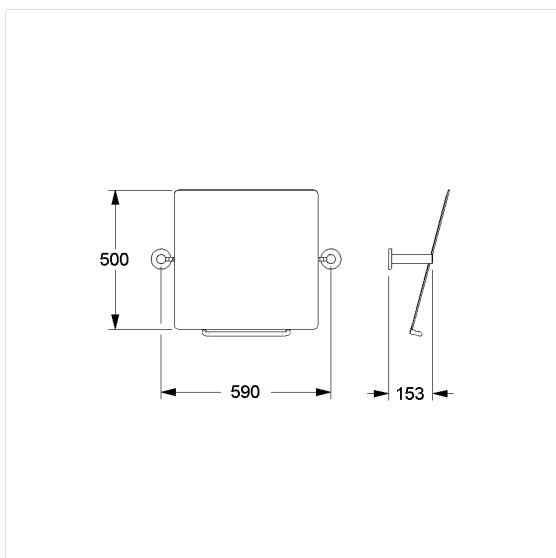

Cavere Care Kantelbare spiegel

Artikelnummer: 7466112092

Product afbeelding

Technische specificatie

Productgroep	7010
Product	Kantelbare spiegel
Lengte	660 mm
Breedte	153 mm
Hoogte	500 mm
Glasdikte	4 mm
Materiaal	roestvrij staal, grondstof n° 1.4301 (A2, AISI 304), spiegel uit kristal glas
Oppervlak	krasbestendige poedercoating met antibacteriële bescherming (uitgezonderd 091 carbon zwart)
Kleur	verkrijgbaar in de Cavere kleuren

Technische tekening

Productbeschrijving

- Cavere Care is een bekronde serie met een uitstekend ontwerp voor alle toepassingen
- Spiegel 500 x 500 mm, met gepolijste randen en afgeronde vormen, bevestigd op een stalen basisplaat
- kantelverstelling tot 25° met bedieningshendel
- instelling van de verstelkracht mogelijk
- met edelstaal rozet Ø 70 mm voor verborgen bevestiging
- kan achteraf worden uitgerust met Care Lampen 0300669
- kan achteraf worden uitgerust met Inox Care Bedieningshendel 0466450, optionele met permanente bescherming tegen bacteriën 4466450
- levering met edelstaal torxschroeven Ø 6 x 60 mm en pluggen