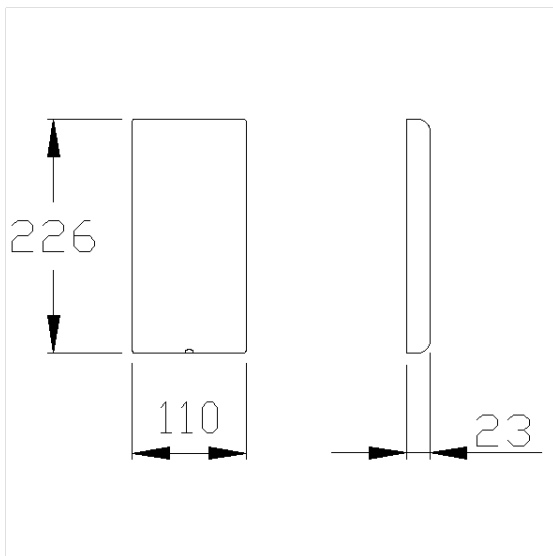

Care Solutions · Inox Care

Inox Care Grondplaat vario,
met Blind afdekking

Artikelnummer: 2050200009

Product afbeelding

Technische specificatie

Productgroep	5500
Product	Grondplaat, met Blind afdekking
Lengte	226 mm
Breedte	110 mm
Hoogte	23 mm
Materiaal	roestvrij staal, grondstof n° 1.4301 (A2, AISI 304)
Oppervlak	fijn-mat
Kleur	Roestvrij staal (009)

Technische tekening

Productbeschrijving

- Inox Care als robuuste en tijdloze klassieker met bacteriostatische eigenschappen
- grondplaat verborgen door Blinddeksel
- voorbereiding zodat de blindafdekking later gemakkelijk kan worden vervangen met Opklapbare muursteen vario, Muursteen vario en opklapbaar zijte vario
- kan niet gebruikt worden voor Opklapbare muursteen met elektronische schakelaar, verborgen aansluiting met montageplaat
- de montageset moet worden bepaald aan de hand van de bouwkundige omstandigheden en afzonderlijk worden besteld