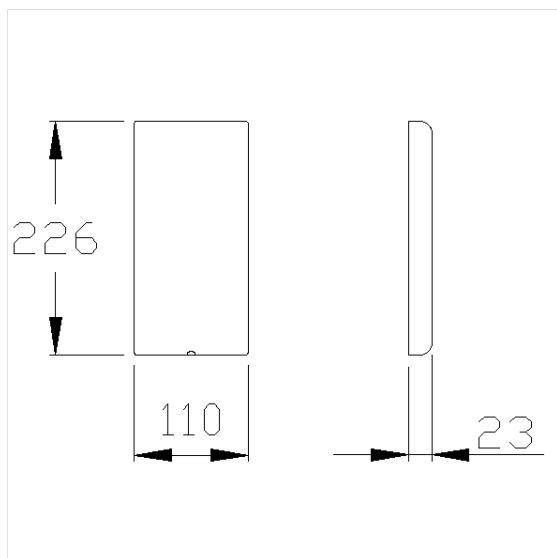

Care Solutions · Inox Care

Inox Care Grondplaat vario,
met Blind afdekking

Artikelnummer: 2050200009

Product afbeelding

Technische specificatie

Productgroep	5500
Product	Grondplaat, met Blind afdekking
Lengte	226 mm
Breedte	110 mm
Hoogte	23 mm
Materiaal	roestvrij staal, grondstof n° 1.4301 (A2, AISI 304)
Oppervlak	fijn-mat
Kleur	Roestvrij staal (009)

Technische tekening

Productbeschrijving

- Inox Care als robuuste en tijdloze klassieker met bacteriostatische eigenschappen
- grondplaat verborgen door Blinddeksel
- voorbereiding zodat de blindafdekking later gemakkelijk kan worden vervangen met Opklapbare muursteen vario, Muursteen vario en opklapbaar zijte vario
- kan niet gebruikt worden voor Opklapbare muursteen met elektronische schakelaar, verborgen aansluiting met montageplaat
- de montageset moet worden bepaald aan de hand van de bouwkundige omstandigheden en afzonderlijk worden besteld