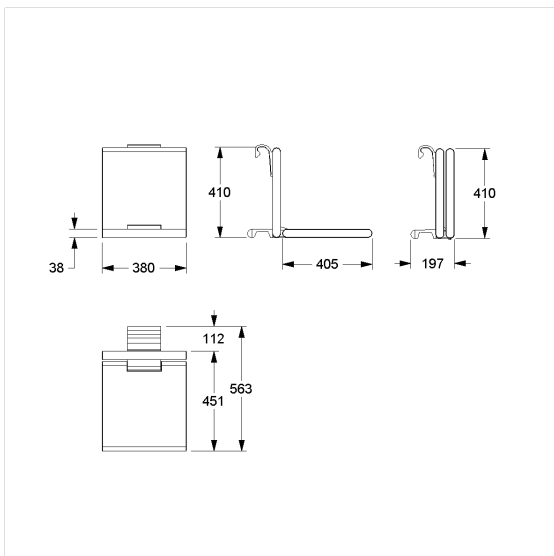

Care Solutions · Cavere Care Chrome

Cavere Care Chrome Hangzitje

Artikelnummer: 9847380395

Product afbeelding

Technische specificatie

Productgroep	7000
Product	Hangzitje
Lengte	450 mm
Hoogte	406 mm
Breedte	563 mm
Materiaal	aluminium, Polster uit PUR integraalschuim
Oppervlak	glanzend chroom
Kleur	verkrijgbaar in Chrome Wit (392) en in Chrome Antraciet-metallic (095), polster antraciet
Belasting	max. 150 kg

Technische tekening

Productbeschrijving

- Cavere Care is een bekronde serie met een uitstekend ontwerp voor alle toepassingen
- voor het ophangen in Cavere Care Chrome Steungreepen in hoekvorm
- met instelbare rem
- wordt automatisch in de verticale positie gehouden
- Polster met een tegen roest beschermde stalen kern
- kan achteraf worden uitgerust met Armsteunen 7843100