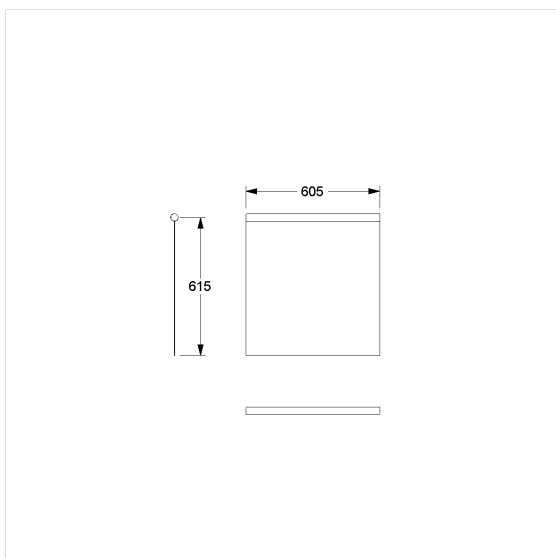

Care Rideau anti-éclaboussure

Numéro d'article: 0787056019

NORMBAU

PASSION FOR CARE

Image du produit

Spécifications techniques

Groupe de produits	1900
Produit	Rideau anti-éclaboussure
Compatible pour	pour Cavere
Largeur	605 mm
Longueur	615 mm
Matériau	Polyester
Surface	structuré
Couleur	livrable en coloris des rideaux de douche

Dessin technique

Description produit

- protection antibactérienne durable et fongicide
- pour barre d'appui pliante Cavere Care L= 850 mm
- lavable jusqu'à 40°, convient pour une désinfection jusqu'à 60°
- hydrofuge, à séchage rapide
- finition par ourlets supérieur et latéraux, ourlet inférieur avec cordon de plomb enduit
- avec fixation par velcro
- disponible dans les couleurs de rideau de douche suivantes:
 - 019 - blanc gaufré
 - 051 - blanc à motifs ovales
 - 052 - gris à motifs ovales
 - 054 - blanc à rayures diagonales blanches
 - 059 - blanc en Trevira CS
- Blanc en Trevira CS (059), classement B1, DIN 4102, difficilement inflammable
- Échantillons de couleurs disponibles sur demande
- disponible en longueurs individuelles sur demande