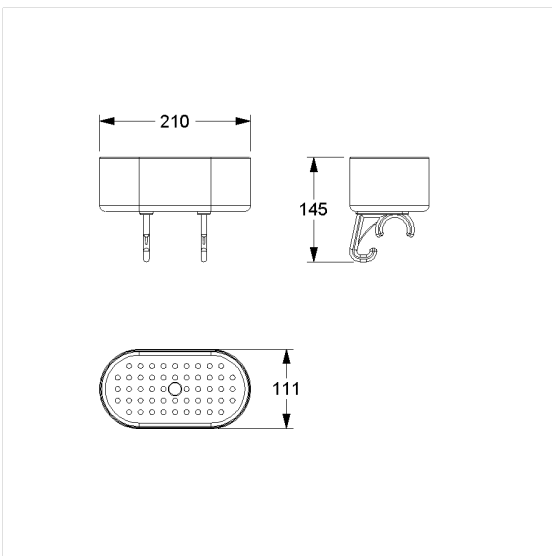

Care Solutions

Care Console de douche,
à cliper

Numéro d'article: 0925350028

Image du produit

Spécifications techniques

Groupe de produits	0200
Produit	Console de douche, à cliper
Longueur	210 mm
Largeur	111 mm
Hauteur	145 mm
surface de rangement	200 cm ²
Matériau	polyamide
Surface	haute brillance
Couleur	livrable en coloris Nylon

Dessin technique

Description produit

- à clipser sur les mains courantes Inox Care et Nylon Care
- surface de rangement avec structure à picots antidérapante et trou d'écoulement