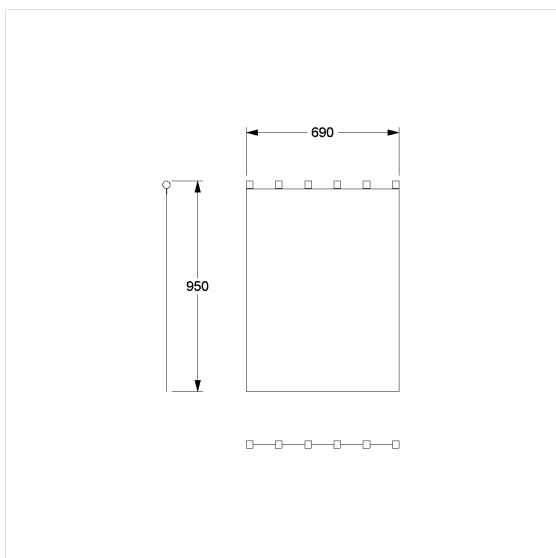

Care Solutions

Care Rideau anti-éclaboussure

Numéro d'article: 0300972052

Image du produit

Spécifications techniques

Groupe de produits	1900
Produit	Rideau anti-éclaboussure
Largeur	950 mm
Longueur	690 mm
Matériau	Polyester
Couleur	livrable en coloris des rideaux de douche

Dessin technique

Description produit

- Protection antibactérienne durable et fongicide
- Pour Nylon Care 300 protection de gicleur de douche
- Lavable jusqu'à 40°, convient pour une désinfection jusqu'à 60°
- Hydrofuge, à séchage rapide
- Finition par ourlets supérieur et latéraux, ourlet inférieur avec cordon de plomb enduit
- Avec fixation par velcro
- Disponible dans les couleurs de rideau de douche suivantes: 019 - blanc gaufré 051 - blanc à motifs ovales 052 - gris à motifs ovales 054 - blanc à rayures diagonales blanches 059 - blanc en Trevira CS
- Blanc en Trevira CS (059), classement B1, DIN 4102, difficilement inflammable
- Échantillons de couleurs disponibles sur demande
- Disponible en longueurs individuelles sur demande